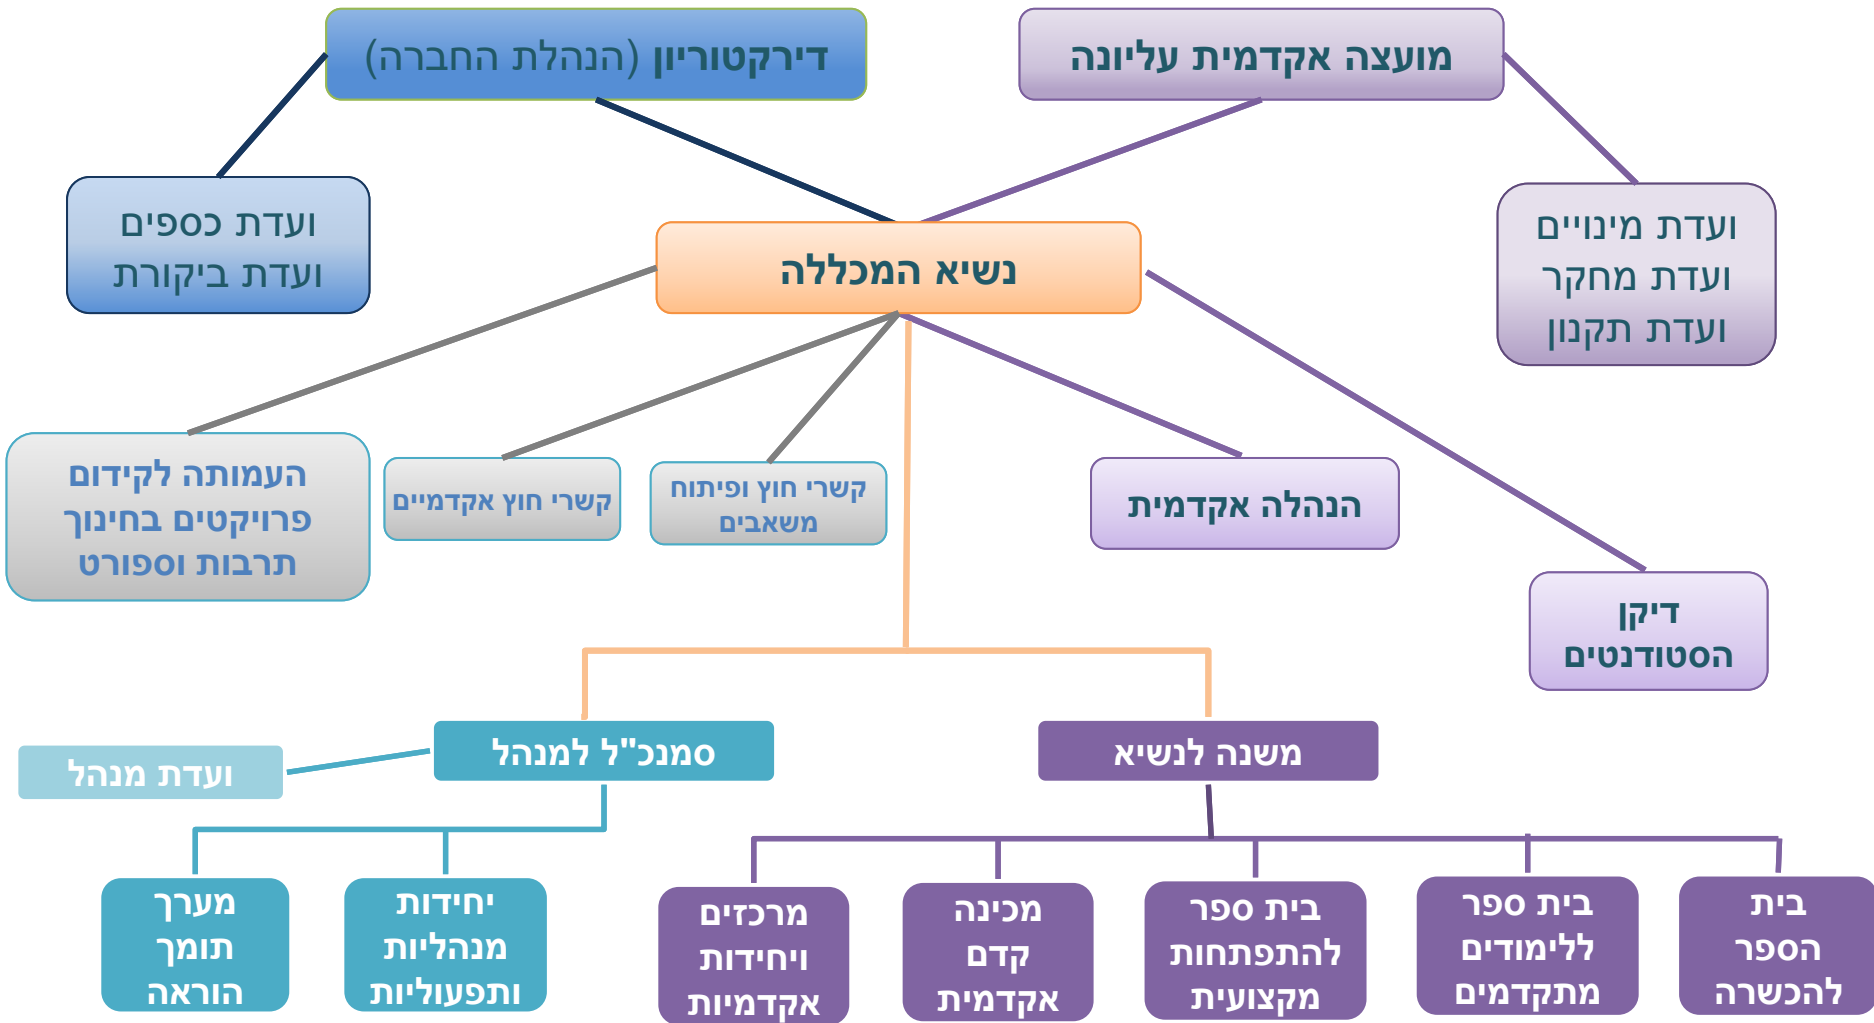

# מבנה ארגוני מכללת קיי – מבט על תשע"ח

# מבנה ארגוני מכללת קיי – יחידות מנהליות ואקדמיות תשע"ח

נשיא המכללה

סמנכ"ל למנהל

משנה לנשיא

מנהלת משאבי אנוש, פרסום

מנהל כספים

מרכזים ויחידות אקדמיות

מכינה קדם אקדמית

מערך תומך הוראה

יחידות מנהליות ותפעוליות

ספרייה ואורקולי מת"ל מעבדות מיח"ם סדנת סמ"ל מולטימדיה

אחזקה

ביטחון ובטיחות

משק וניקיון

רכש ומחסן

מחשוב